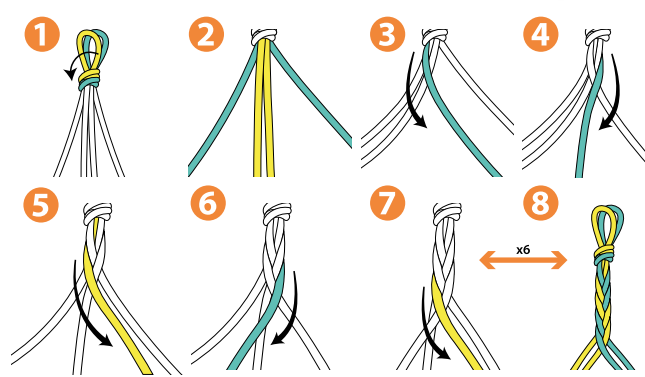

ПЛЕТІННЯ З 4 ПАСМ

Розмір: 2 x 1 м