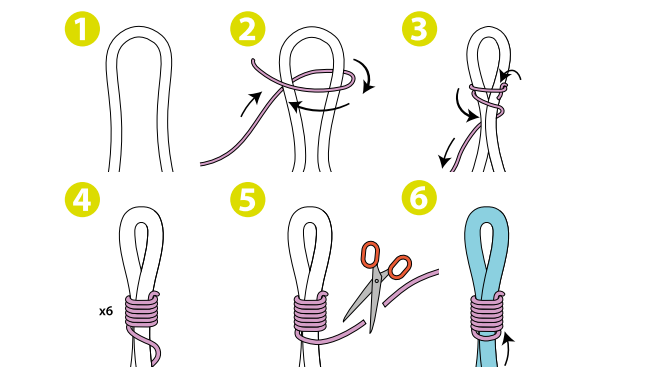

ПРОСТИЙ ВУЗОЛ

Розмір: 2 x 50 см